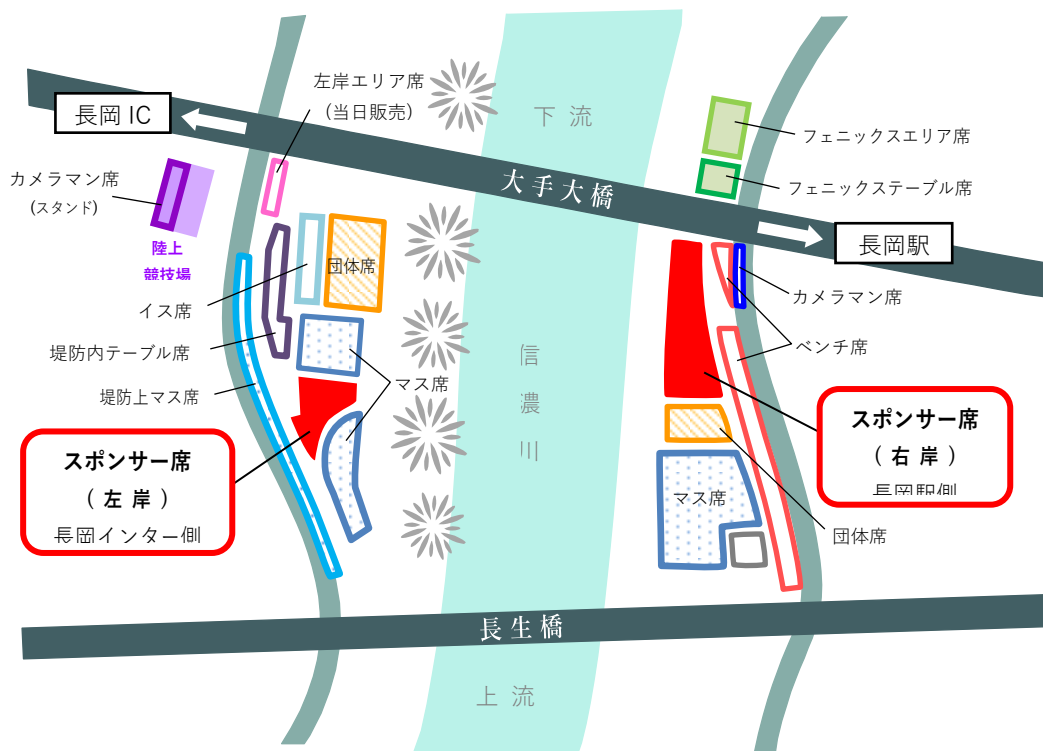

## スポンサー席 ってどんな席？

### ▼スポンサー席とは

- 長岡まつり大花火大会スポンサー様限定席。ご協賛の御礼の一つです。
- 決められたエリア内のお好きなところに座っていただくエリア指定席。
- 1エリア200人規模。エリアは自動的に割り振られるため、ご協賛者様がエリアを指定することはできません。
- ブルーシートの席。(右下イメージ写真参照)  
レジャーシートや座布団などをお持ちいただくと、より快適に観覧いただけます。

### ▼スポンサー席の場所

- 右岸** (川東・長岡駅側) と**左岸** (川西・長岡IC、陸上競技場側) の2か所です。

※観覧日(8月2日・3日)、観覧場所(右岸・左岸)は、ご希望に添えない場合があります。

※席数に限りがありますので、定数に達し次第受付を締め切る場合があります。あらかじめご了承くださいようお願いいたします。

※小学生以上は1人1枚チケットが必要です。  
(未就学児は保護者の「膝のせ」等により観覧が可能です。)

※チケットは7月20日頃までにお届けします。

※イメージ