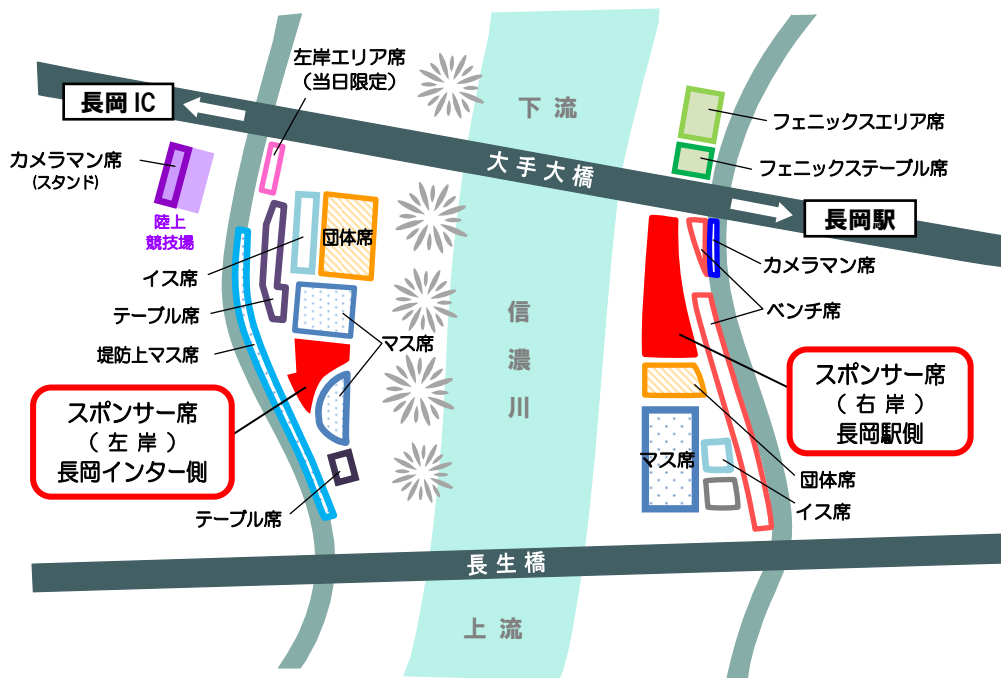

スポンサー席 ってどんな席？

▼スポンサー席とは

- 長岡まつり大花火大会スポンサー様限定席。ご協賛の御礼の一つです。
- 決められたエリア内のお好きなところに座っていただくエリア指定席。
- 1エリア200人規模。エリアは自動的に割り振られるため、ご協賛者様がエリアを指定することはできません。
- ブルーシートの席。(右下イメージ写真参照)
レジャーシートや座布団などをお持ちいただくと、より快適に観覧いただけます。

▼スポンサー席の場所

- 右岸** (川東・長岡駅側) と**左岸** (川西・長岡IC、陸上競技場側) の2か所です。

※観覧日(8月2日・3日)、観覧場所(右岸・左岸)は、ご希望に添えない場合があります。

※席数に限りがありますので、定数に達し次第受付を締め切る場合があります。あらかじめご了承くださいようお願いいたします。

※小学生以上は1人1枚チケットが必要です。
(未就学児は保護者の「膝のせ」等により観覧が可能です。)

※チケットは7月20日頃までにお届けします。